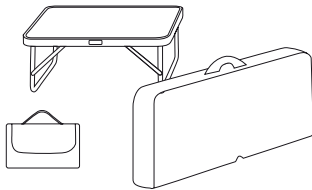

Packing: 2 pcs - 1 pc / € 50,00
cm. 38 x 14 h. 34 ≈
15" x 5.5" h. 13.4" ≈

FESTIVAL

Design: Selab
Material: MDF, aluminium

Folding tray _18702

Packing: 3 pcs - 1 pc / € 43,00

Open
cm. 60 x 40 h. 25 ≈
23.6" x 5.8" h. 9.8" ≈
Closed
cm. 60 x 40 h. 3,5 ≈
23.6" x 5.8" h. 1.4" ≈